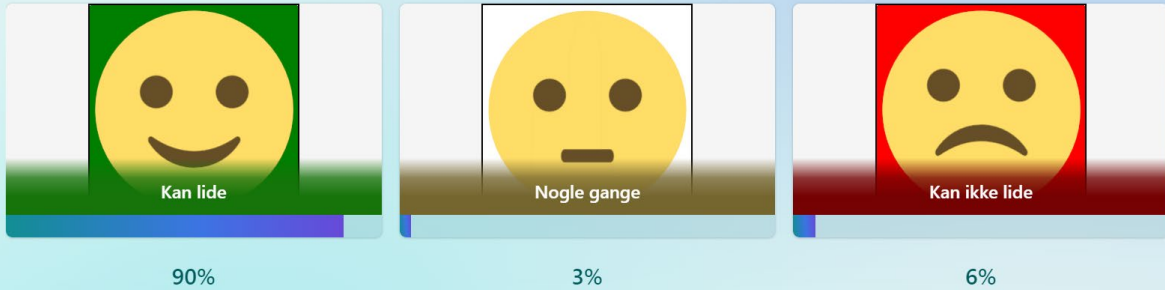

Elevtrivselsmåling på Nørrebrojskolen 2023 2024 Talking Mat

33 indsendte svar

Hvad synes du om at gå i din klasse?

< 1 af 15 >

33 indsendte svar

Hvad synes du om dine venner i klassen?

< 2 af 15 >

33 indsendte svar

Hvad synes du om de voksne i klassen?

84%

12%

3%

< 3 af 15 >

Hvad synes du om at være inde i klassen?

33 indsendte svar

72%