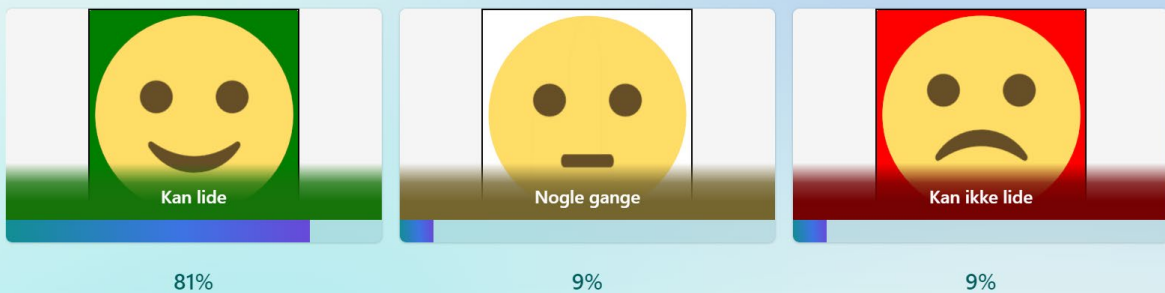

Elevtrivselsmåling på Nørrebrojskolen 2023 2024 Talking Mat

33 indsendte svar

Hvad synes du om at gå i din klasse?

< 1 af 15 >

33 indsendte svar

Hvad synes du om dine venner i klassen?

< 2 af 15 >

33 indsendte svar

Hvad synes du om de voksne i klassen?

84%

12%

3%

< 3 af 15 >

Hvad synes du om at være inde i klassen?

33 indsendte svar

72%